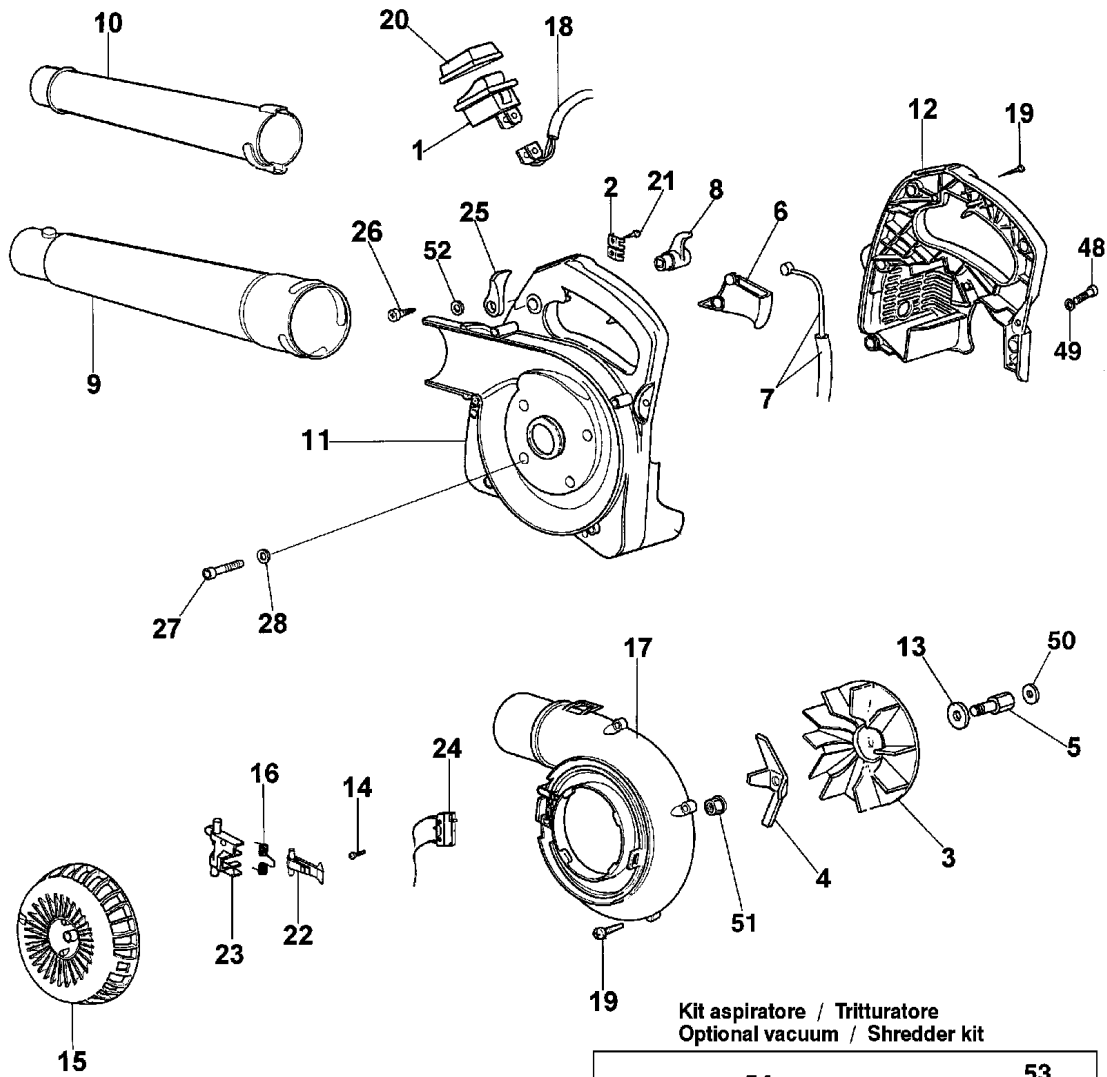

Illustration Lüfterradgruppe

Kit aspiratore / Tritturatore
Optional vacuum / Shredder kit